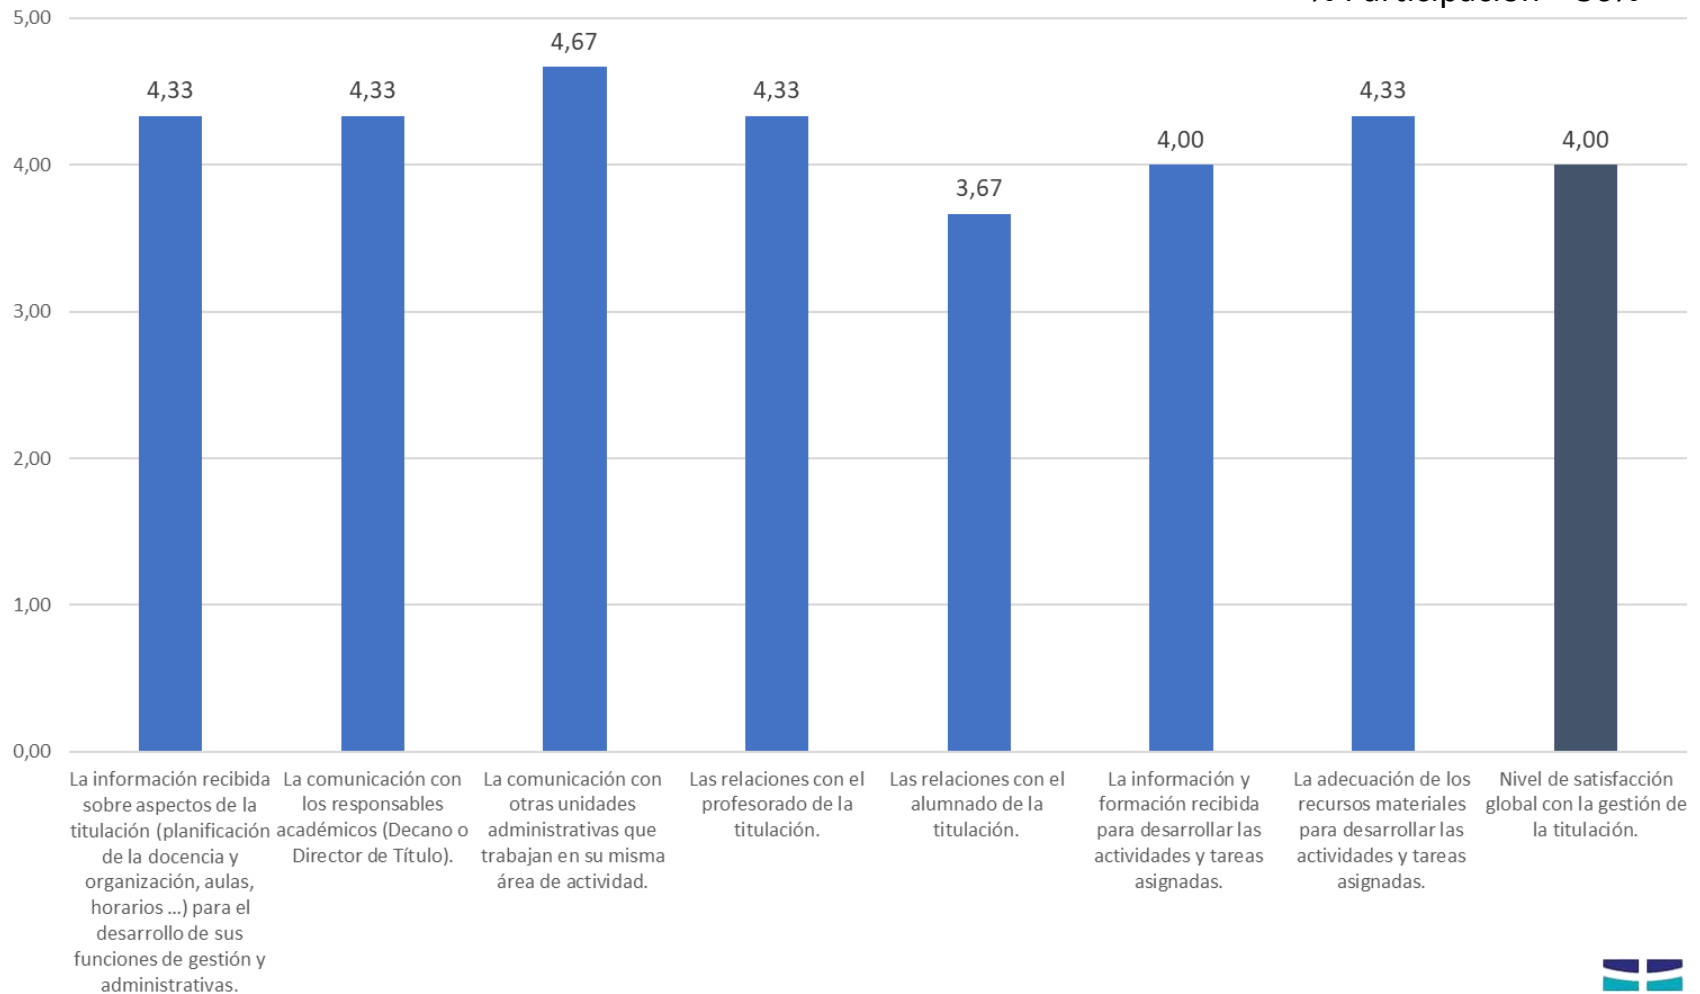

## Satisfacción del Personal Docente e Investigador con el Título 2020-21

% Participación = 100%

## Satisfacción de del Personal de Administración y Servicios con el Título 2020-21

% Participación = 50%