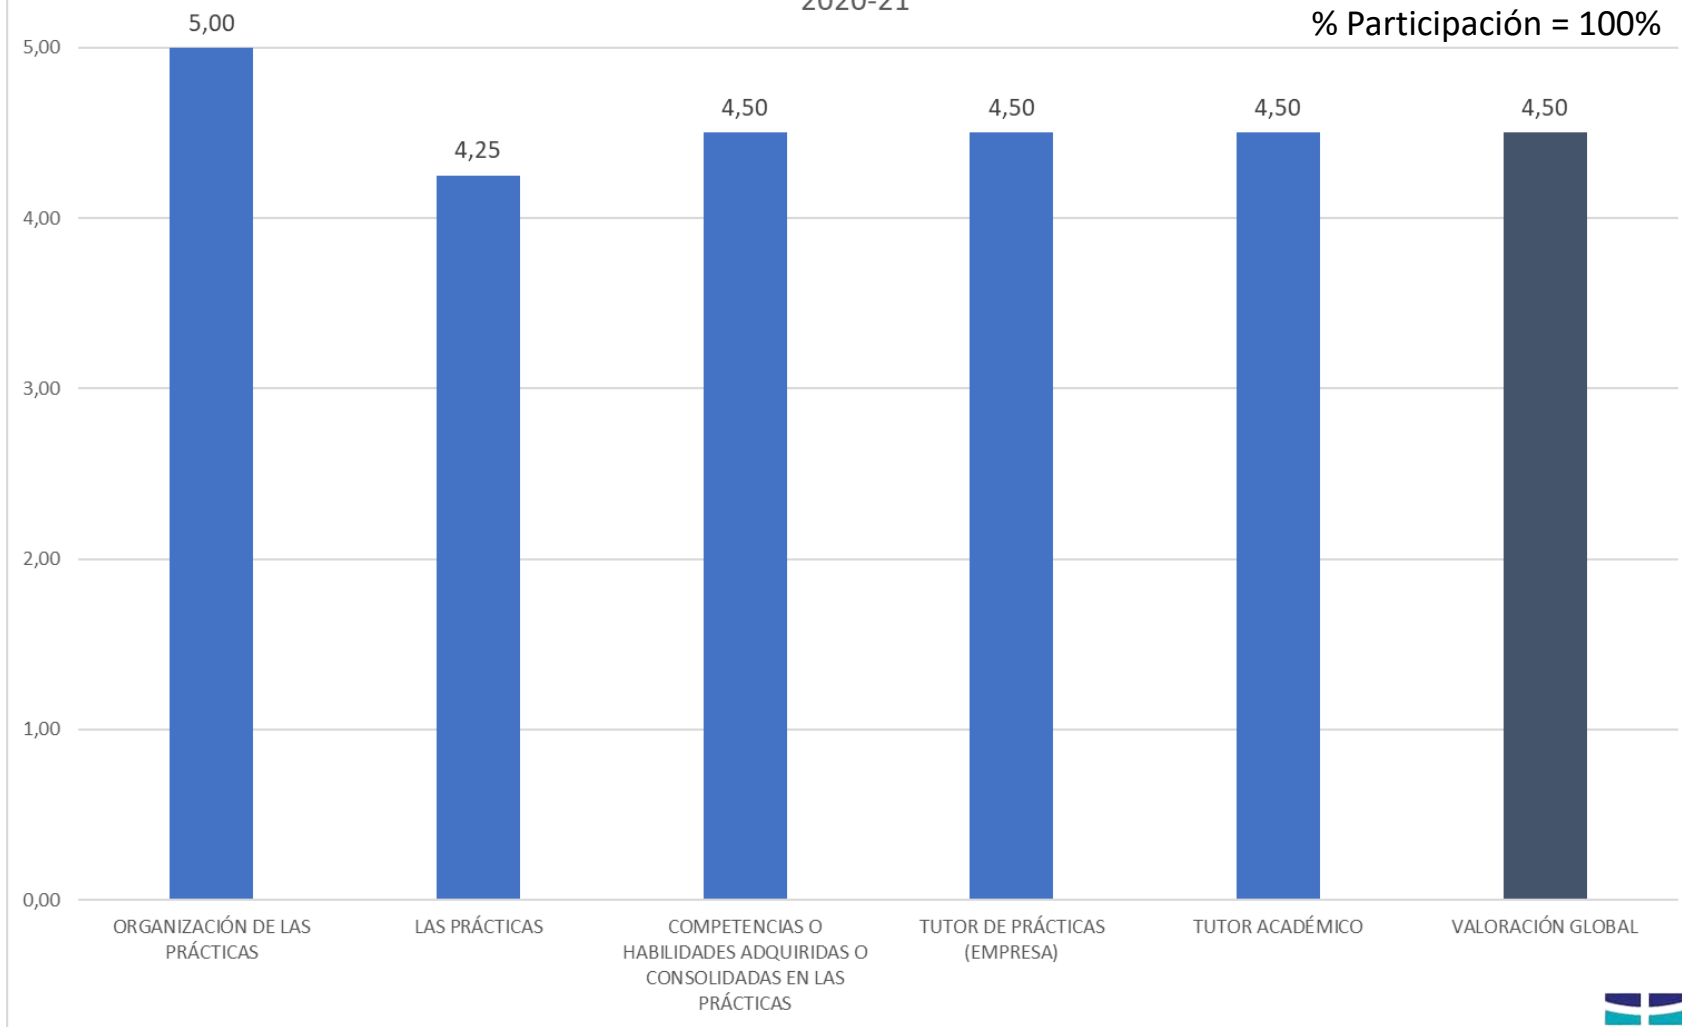

## Satisfacción del Personal Docente e Investigador

## Satisfacción de los Estudiantes con la Actividad Docente del Profesorado

2020-21

% Participación = 100%

## Satisfacción de los Estudiantes con las Prácticas en Empresas 2020-21

% Participación = 100%

### Satisfacción de los Estudiantes con el Título 2020-21

% Participación = 100%