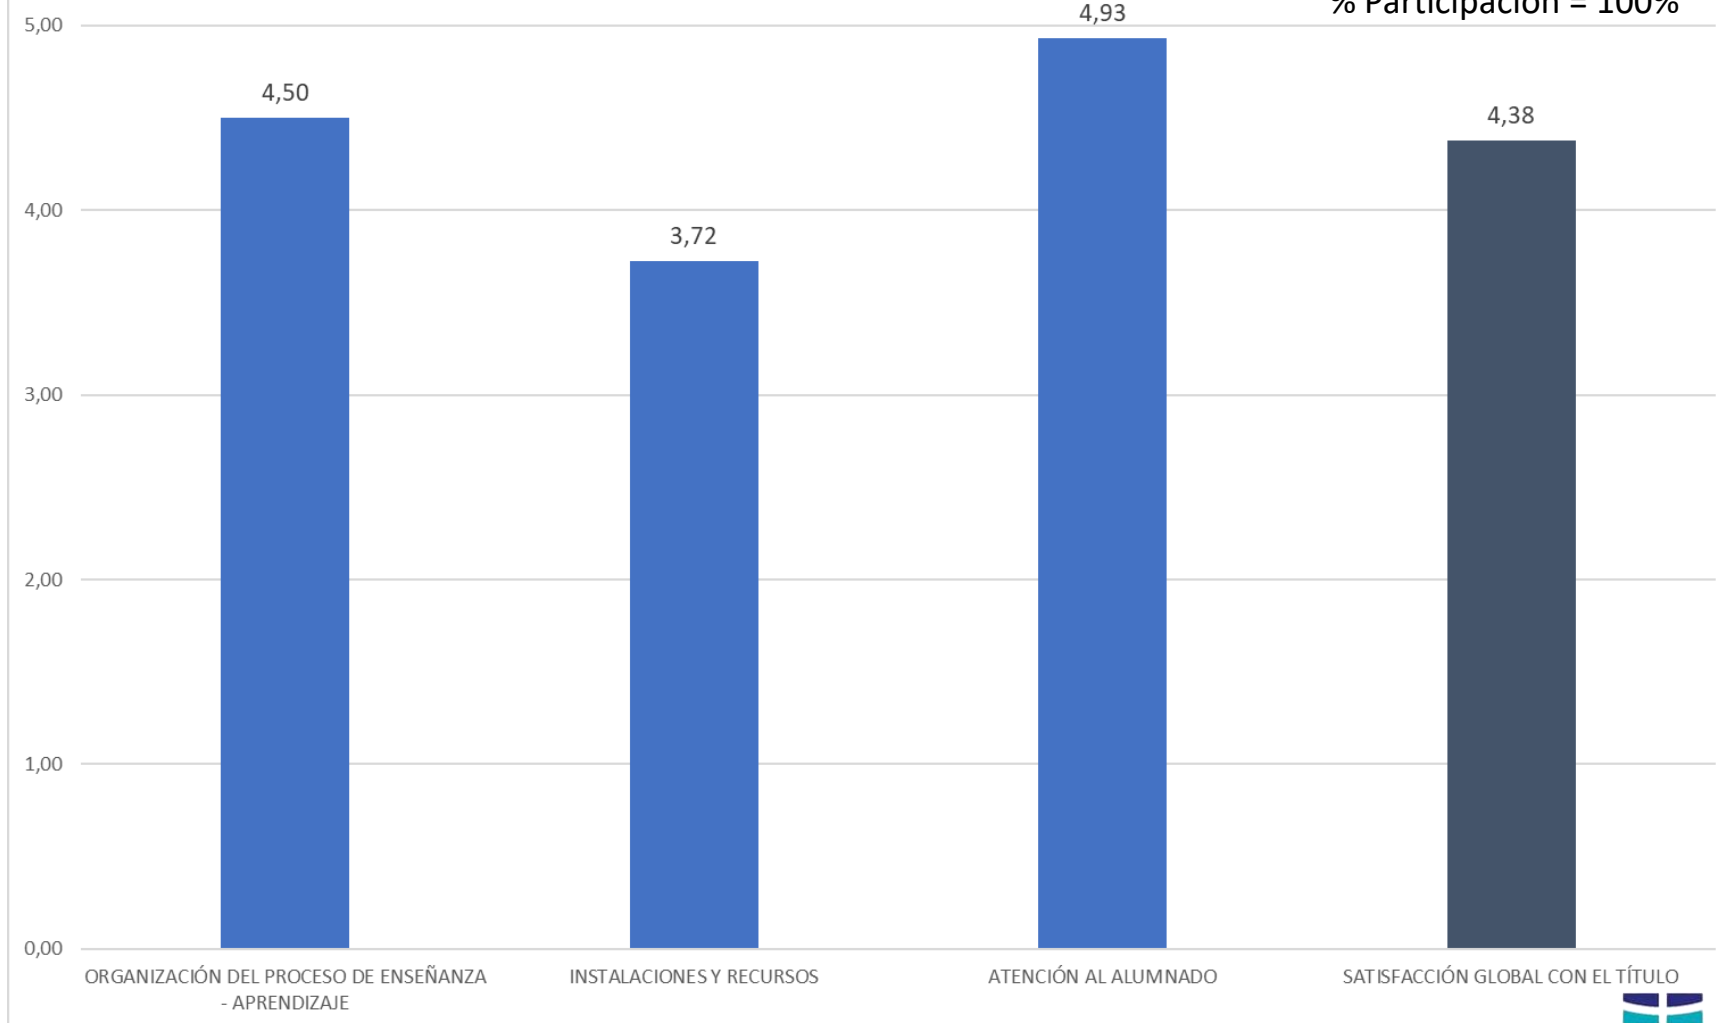

## Satisfacción del Personal Docente e Investigador

## Satisfacción de los Estudiantes con la Actividad Docente del Profesorado

2020-21

% Participación = 100%

## Satisfacción de los Estudiantes con las Prácticas en Empresas 2020-21

% Participación = 100%

### Satisfacción de los Estudiantes con el Título 2020-21

% Participación = 100%